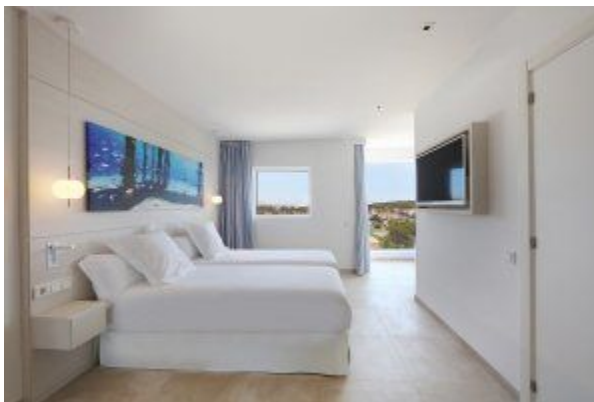

Doppelzimmer Basic / Doppelzimmer

- ✓ min 1E/max 2E
- ✓ ca. 20 m²
- ✓ Dusche
- ✓ Klimaanlage
- ✓ Safe
- ✓ Föhn
- ✓ Minibar (gegen Gebühr)
- ✓ SAT-TV
- ✓ Balkon
- ✓ seitlicher Meerblick, seitl. Meerblick Priority Location (in bevorzugter Lage) bzw. Meerblick (seitlich im vorderen Teil des Gebäudes) gegen Aufpreis

Doppelzimmer Meerblick Priority Location

- ✓ min 2E/max 2E
- ✓ ca. 20 m²
- ✓ Dusche
- ✓ Klimaanlage
- ✓ Safe
- ✓ Föhn
- ✓ Minibar (gegen Gebühr)
- ✓ SAT-TV
- ✓ Balkon
- ✓ bevorzugte Lage mit Meerblick