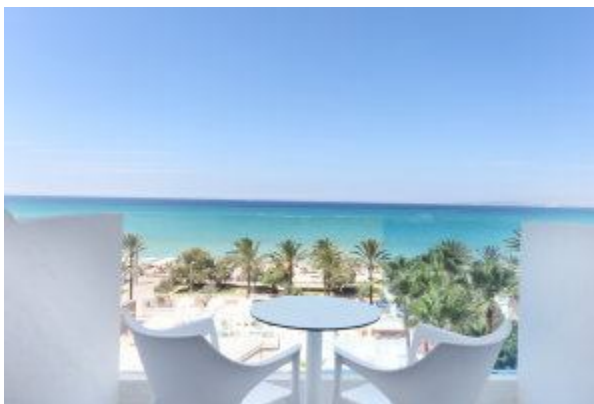

Haben Sie Fragen? T. +43 5523 649500 | E. info@highlife.at