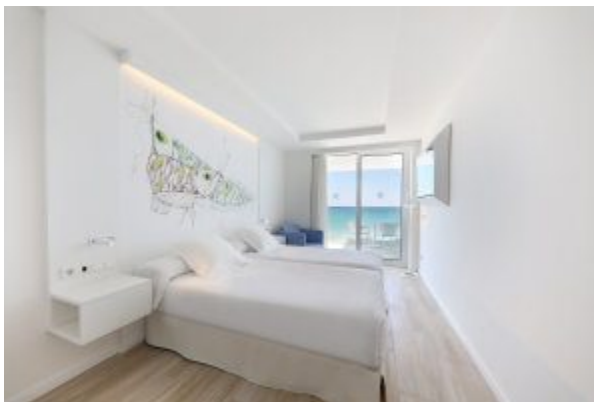

Doppelzimmer Superior

- ✓ min 2E/max 2E
- ✓ ca. 24 m²
- ✓ Meerblick
- ✓ Balkon
- ✓ Klimaanlage
- ✓ offenes Bad mit Dusche
- ✓ Föhn
- ✓ SAT-TV
- ✓ Safe
- ✓ Minibar (gegen Gebühr)
- ✓ in bevorzugter Lage (Priority Location) gegen Aufpreis buchbar.

Juniorsuite Meerblick Priority Location

- ✓ min 2E/max 2E
- ✓ ca. 32 m²
- ✓ Meerblick
- ✓ in den oberen Etagen
- ✓ Balkon
- ✓ Klimaanlage
- ✓ offenes Bad mit Dusche
- ✓ Föhn
- ✓ SAT-TV
- ✓ Safe
- ✓ Minibar (gegen Gebühr)
- ✓ Kaffeemaschine