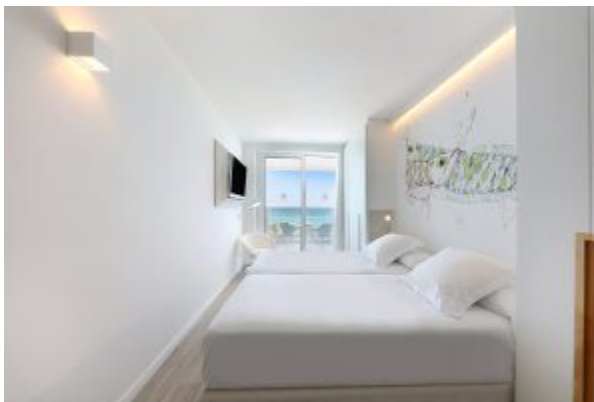

Doppelzimmer

- ✓ min 2E/max 2E
- ✓ ca. 20 m²
- ✓ Strassenseite
- ✓ Balkon
- ✓ Klimaanlage
- ✓ offenes Bad mit Dusche
- ✓ Föhn
- ✓ SAT-TV
- ✓ Safe
- ✓ Minibar (gegen Gebühr)
- ✓ seitlicher Meerblick bzw. Meerblick (min 1E/max 2E) gegen Aufpreis

Doppelzimmer Priority Location

- ✓ min 2E/max 2E
- ✓ ca. 20 m²
- ✓ direkter Meerblick
- ✓ bevorzugte Lage
- ✓ Balkon
- ✓ Klimaanlage
- ✓ offenes Bad mit Dusche
- ✓ Föhn
- ✓ SAT-TV
- ✓ Safe
- ✓ Minibar (gegen Gebühr)