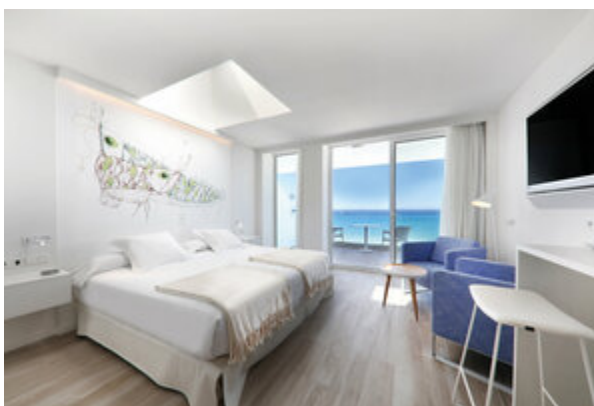

Haben Sie Fragen? T. +43 5523 649500 | E. info@highlife.at