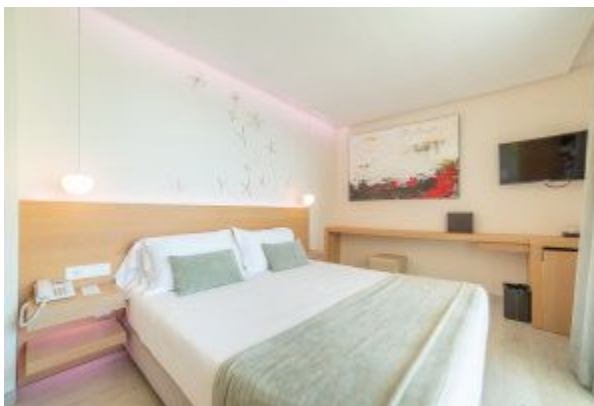

Frühbucher-Rabatt: 10% bei Buchung bis 31.12. / Frühbucher-Rabatt gilt nur auf den Hotelanteil!

Zimmer

Das Hotel verfügt über 32 elegant ausgestattete Zimmer.

Rollstuhlgerechtes Zimmer in der Kategorie Doppelzimmer Meerblick auf Anfrage verfügbar.

Doppelzimmer Meerblick

- ✓ min 2E/max 2E
- ✓ ca. 20 m²
- ✓ Meerblick
- ✓ Balkon
- ✓ Klimaanlage
- ✓ SAT-TV
- ✓ Safe
- ✓ Minibar (gegen Gebühr)
- ✓ Zimmerservice (gegen Gebühr)
- ✓ Kapselkaffeemaschine mit 2 Kapseln pro Tag gratis
- ✓ Wasser bei Ankunft
- ✓ Bad mit Dusche
- ✓ Föhn
- ✓ Bademantel und Slippers

Haben Sie Fragen? T. +43 5523 649500 | E. info@highlife.at

Doppelzimmer Superior seitl. Meerblick

- ✓ min 2E/max 2E
- ✓ ca. 35 m²
- ✓ geräumiger
- ✓ Sitzecke
- ✓ seitlicher Meerblick
- ✓ grosser Balkon
- ✓ Klimaanlage
- ✓ SAT-TV
- ✓ Safe
- ✓ Minibar (gegen Gebühr)
- ✓ Zimmerservice (gegen Gebühr)
- ✓ Kapselkaffeemaschine mit 2 Kapseln pro Tag gratis
- ✓ Wasser bei Ankunft
- ✓ Bad mit Dusche
- ✓ Föhn
- ✓ Bademantel und Slippers

Doppelzimmer Superior Meerblick

- ✓ min 2E/max 2E
- ✓ ca. 30 m²
- ✓ Sitzecke
- ✓ direkter Meerblick
- ✓ Klimaanlage
- ✓ SAT-TV
- ✓ Safe
- ✓ Minibar (gegen Gebühr)
- ✓ Zimmerservice (gegen Gebühr)
- ✓ Kapselkaffeemaschine mit 2 Kapseln pro Tag gratis
- ✓ Wasser bei Ankunft
- ✓ Bad mit Dusche
- ✓ Föhn
- ✓ Bademantel und Slippers