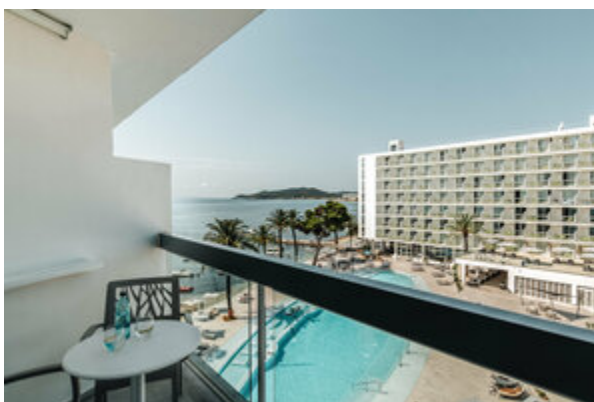

Haben Sie Fragen? T. +43 5523 649500 | E. info@highlife.at