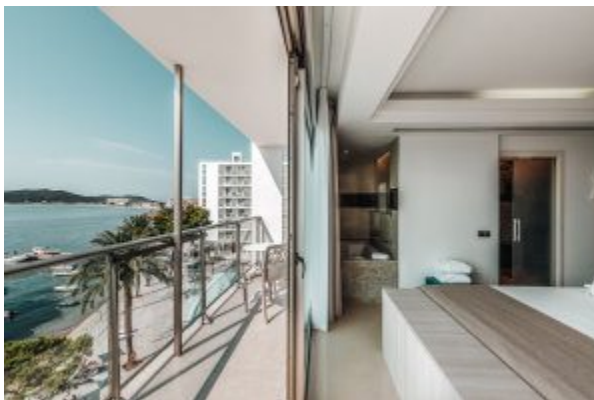

Premium Experience

- ✓ min 2E/max 2E
- ✓ ca. 31-50 m²
- ✓ Klimaanlage
- ✓ Safe
- ✓ SAT-TV
- ✓ Bad mit Regendusche
- ✓ Föhn
- ✓ Bademantel und Slippers
- ✓ Meerblick
- ✓ Whirlpool-Badewanne mit Meerblick
- ✓ Zugang zur The Upper Level Terrasse
- ✓ erste Minibar-Füllung mit Softdrinks und Snacks inkludiert