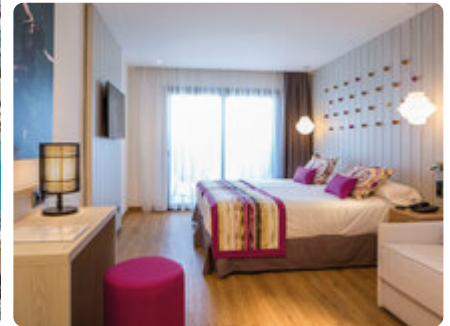

GRAND PALLADIUM WHITE ISLAND RESORT & SPA *****

 Ibiza - Playa d'en Bossa

Unsere Meinung

Erstklassiges Strandresort mit umfangreichen Angebot an Restaurants und Unterhaltung

Ansprechendes Strandresort!

Top Strandlage ideal für Familien, Paare und Alleinreisende. Das Hotel bietet ein umfangreiches Angebot an Restaurants und Unterhaltung.