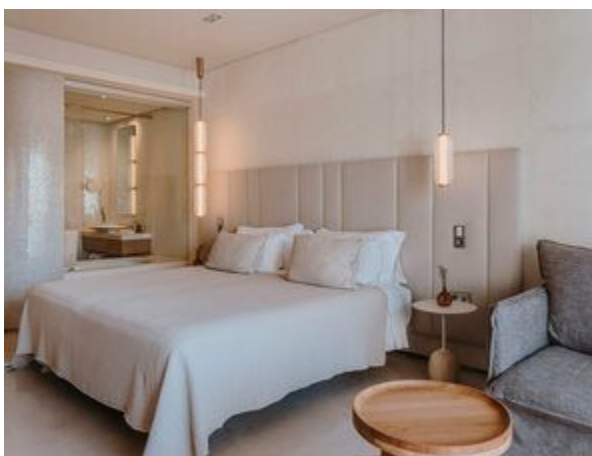

Aktionen

Aktionen & Frühbucherrabatte Saison 2026 (bereits in den online dargestellten Pauschalpreisen berücksichtigt):

Sonderaktion: zusätzlich bis zu 12% auf den Hotelanteil bei Buchung von 20.2.-5.3.2026

Frühbucher-Rabatt: bis zu 6% bei Buchung bis 25.5. // Frühbucher-Rabatt ist nicht kombinierbar und gilt nur auf den Hotelanteill.

Zimmer

Die 145 Zimmer sind nach Feng-Shui- Regeln gestaltet.

Weitere Suiten auf Anfrage.

Doppelzimmer Dreamer

- ✓ min 1E/max 2E+1K
- ✓ ca. 24 m²
- ✓ Bergseite
- ✓ Dusche oder Badewanne
- ✓ Klimaanlage
- ✓ Minibar und Safe (gegen Gebühr)
- ✓ TV
- ✓ Balkon oder Terrasse

Haben Sie Fragen? T. +43 5523 649500 | E. info@highlife.at