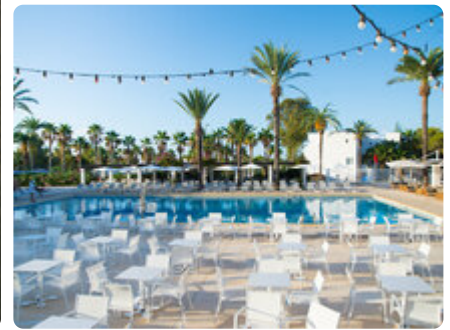

CALA LLENYA RESORT IBIZA ****

 *Ibiza - Cala Llenya*

Unsere Meinung

Gemütliches Resort

Die von Gärten umgebene Anlage überzeugt mit entspannter, familiärer Atmosphäre. Auch die kleinen Gäste freuen sich über ein abwechslungsreiches Programm. Die zu Fuss erreichbare Bucht Cala Llenya ist eine der schönsten Ibizas.