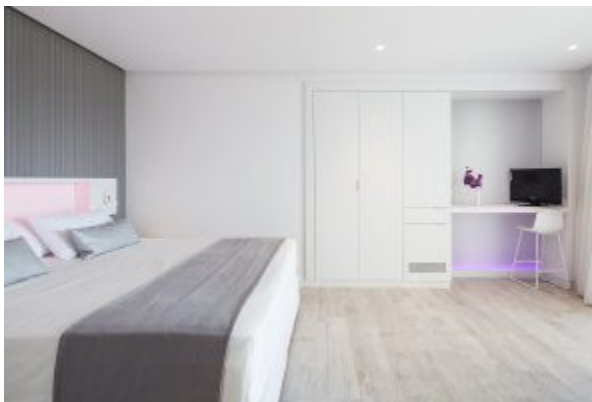

Frühbucher-Rabatt: 5% bei Buchung bis 31.3. // Frühbucher-Rabatt ist mit anderen Aktionen nicht kombinierbar und gilt nur auf den Hotelanteil!

Zimmer

Die 298 modernen Zimmer teilen sich auf 4 Etagen auf.

Rollstuhlgerechte Zimmer auf Anfrage buchbar.

Doppelzimmer seitlicher Meerblick

- ✓ min 1E/max 3E
- ✓ ca. 23 m²
- ✓ seitlicher Meerblick
- ✓ Balkon
- ✓ Designerbadezimmer mit Regendusche
- ✓ Föhn
- ✓ SAT-TV
- ✓ Kühlschrank
- ✓ Klimaanlage
- ✓ Safe

Haben Sie Fragen? T. +43 5523 649500 | E. info@highlife.at