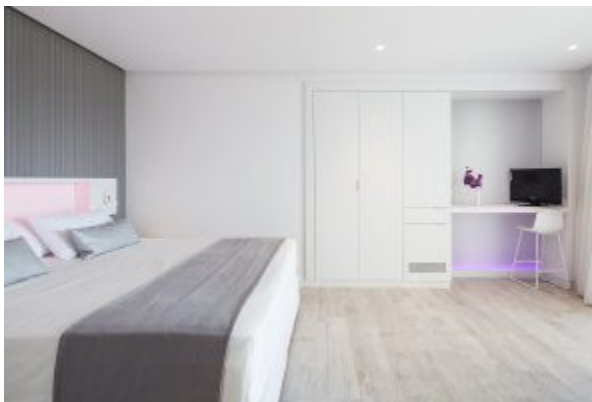

Zimmer

Die 298 modernen Zimmer teilen sich auf 4 Etagen auf.

Rollstuhlgerechte Zimmer auf Anfrage buchbar.

Doppelzimmer seitlicher Meerblick

- ✓ min 1E/max 3E
- ✓ ca. 23 m²
- ✓ seitlicher Meerblick
- ✓ Balkon
- ✓ Designerbadezimmer mit Regendusche
- ✓ Föhn
- ✓ SAT-TV
- ✓ Kühlschrank
- ✓ Klimaanlage
- ✓ Safe