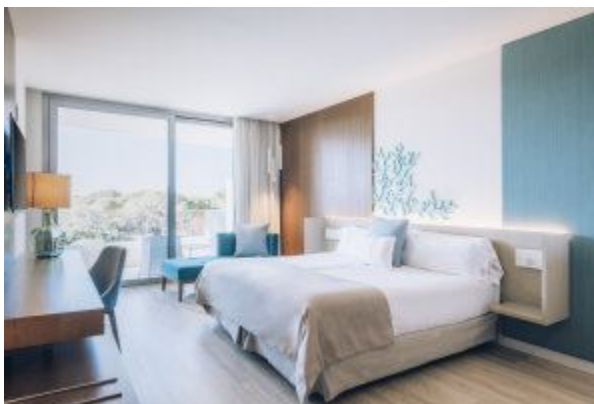

Doppelzimmer Poolblick

- ✓ min 1E/max 2E
- ✓ ca. 30 m²
- ✓ Poolblick
- ✓ offenes Bad mit Regendusche
- ✓ Balkon
- ✓ Klimaanlage
- ✓ Safe
- ✓ Föhn
- ✓ Minibar (gegen Gebühr)
- ✓ Bademantel und Slippers
- ✓ TV
- ✓ Kaffeemaschine
- ✓ direkter Meerblick (min 2E/max 2E) gegen Aufpreis