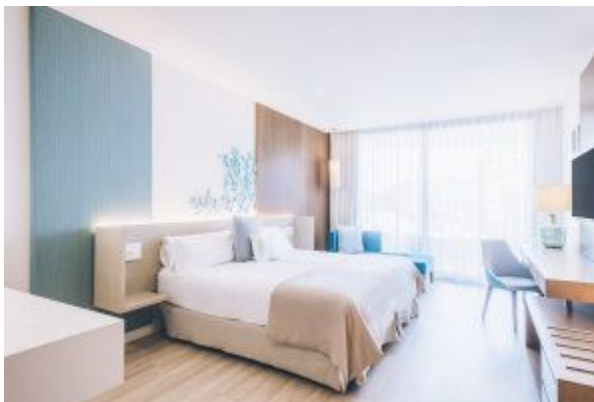

Doppelzimmer

- ✓ min 1E/max 2E
- ✓ ca. 30 m²
- ✓ Strassenseite
- ✓ offenes Bad mit Regendusche
- ✓ Balkon
- ✓ Klimaanlage
- ✓ Safe
- ✓ Föhn
- ✓ Minibar (gegen Gebühr)
- ✓ Bademantel und Slippers
- ✓ TV
- ✓ Kaffeemaschine