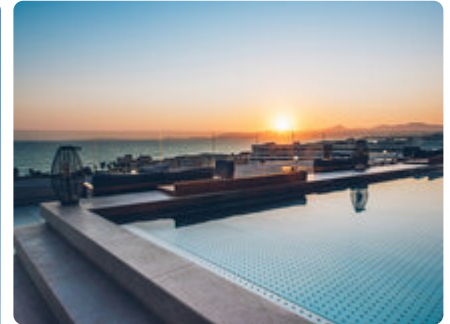

IBEROSTAR SELECTION LLAUT PALMA (ADULTS ONLY) *****

 Mallorca - Playa de Palma

Unsere Meinung

Elegantes Designhotel

Tolles Hotel für Paare, die einen 5-Sterne-Service schätzen. Das Hotel befindet sich in perfekter Lage, nur 2 Gehminuten vom Strand und 20 Fahrminuten vom Zentrum von Palma entfernt. Neben dem Buffetrestaurant mit Show Cooking, können sich die Gäste im Restaurant Katagi Blau mit asiatischer Fusionsküche auf der Dachterrasse verwöhnen lassen. Das Hotel überzeugt durch seine modernen und neu renovierten Zimmer. Das Highlight ist der exklusive Star-Prestige-Bereich auf der Dachterrasse mit zahlreichen Annehmlichkeiten.

Hoteldetails

Haben Sie Fragen? T. +43 5523 649500 | E. info@highlife.at

Das Hotel Iberostar Llaut Plama überzeugt durch seine perfekte Lage - der Strand ist nur wenige Meter entfernt und das Zentrum von Palma ist in ca. 15 Minuten erreichbar. Der wunderschöne Strand, der erstklassige Service und das ausgezeichnete Essen sind die Highlights des 5-Sterne-Hotels. Lassen Sie sich im 1300 m² grossen Spa des Hotels verwöhnen. Die Gäste der Star-Prestige-Zimmer geniessen eine exklusive Sonnenterrasse mit Pool und zahlreiche weitere Annehmlichkeiten. Die Zimmer sind modern und ansprechend eingerichtet und laden zum Verweilen ein. Hinweis: Das Hotel ist nur für Gäste ab 16 Jahren buchbar!