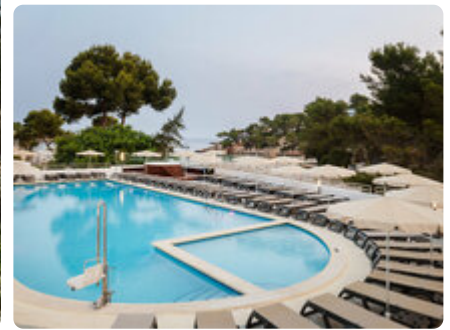

SANDOS EL GRECO (ADULTS ONLY) ****

Ibiza - Portinatx

Unsere Meinung

Strand-Hotel mit Flair

Adults-only-Hotel ab 16 Jahren. Das Hotel überzeugt durch seine zentrale Lage im hübschen Ort Portinatx - der wunderschöne Sandstrand ist über Treppen zu erreichen. Tipp: Royal Elite Zimmer mit Zugang zum Beach Club buchen!

Hoteldetails

Das Hotel Sانسos el Greco ist nur für Erwachsene und befindet sich an der nördlichen Spitze von Ibiza. Genießen Sie das Mittelmeer am schönen Sandstrand von Portinatx, sonnen sich am Pool oder relaxen im Whirlpool des Chill-out-Bereichs. Freuen Sie sich auf unbeschwerte Ferien in entspannter Atmosphäre. Für das All Inclusive Angebot stehen 3 Bars und 2 Restaurants des Hotels zur Auswahl. *Hinweis: Das Hotel ist nur für Gäste ab 16 Jahren buchbar!*

Haben Sie Fragen? T. +43 5523 649500 | E. info@highlife.at