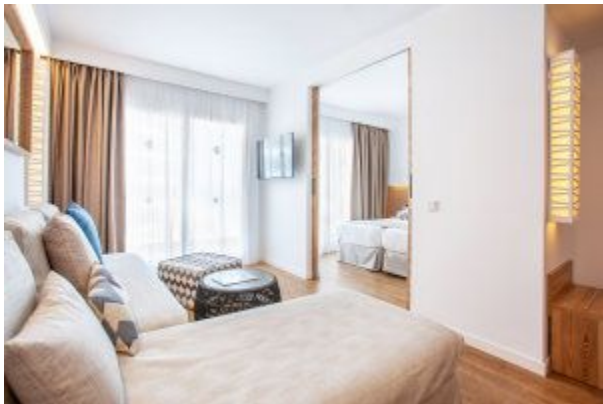

Appartement

- ✓ min 2E/max 2E+2K
- ✓ Schlafzimmer
- ✓ separater Wohnbereich
- ✓ zwei SAT-TV
- ✓ Balkon
- ✓ Dusche
- ✓ Föhn
- ✓ Küchenzeile
- ✓ Kühlschrank und Mikrowelle
- ✓ Safe (gegen Gebühr)
- ✓ Klimaanlage