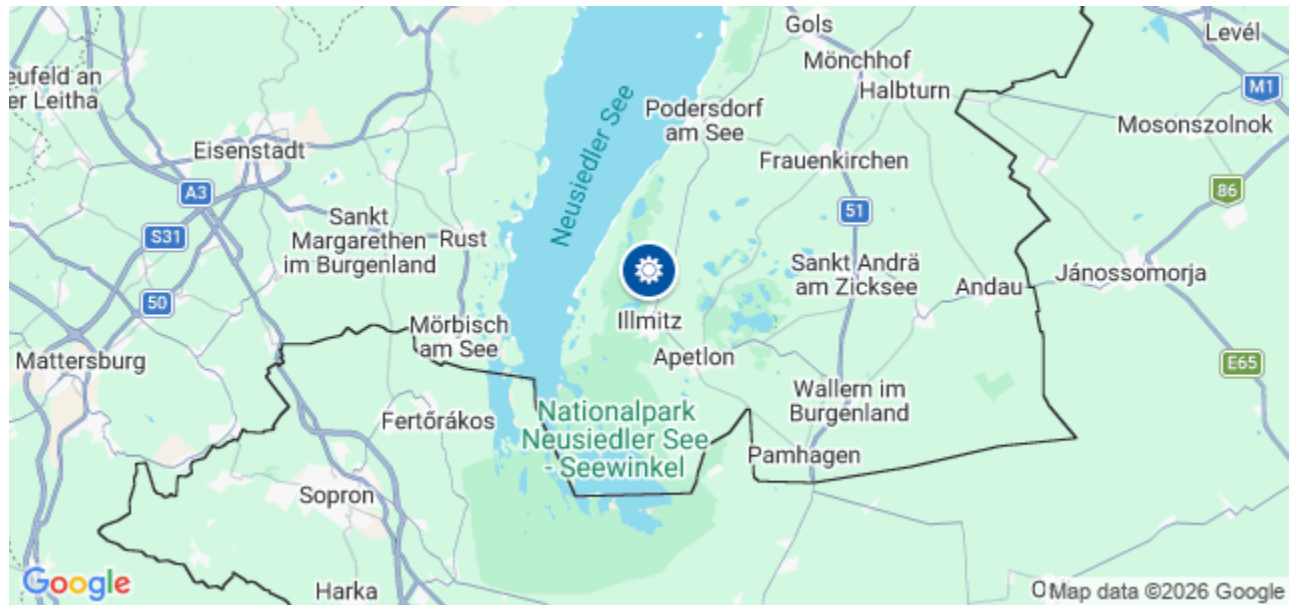

Lage

- ✓ 5 Gehminuten zum Zentrum von Illmitz

Haben Sie Fragen? T. +43 5523 649500 | E. info@highlife.at