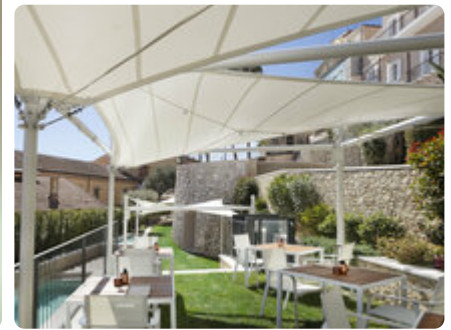

CASA CLÀT *****

📍 Sardinien - Cagliari

Unsere Meinung

Kleines Suiten-Hotel im Herzen Cagliari

Im Herzen Cagliari liegt das moderne 5*-Hotel Casa Clàt. Mit lediglich neun individuellen Suiten besitzt es einen besonderen Wohlgefühlcharakter. Modern und elegant beschreiben diesen besonderen Ort, der sich durch Kunst und Design hervorhebt.