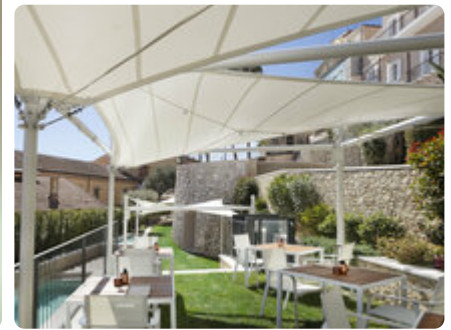

CASA CLÀT *****

📍 Sardinien - Cagliari

Unsere Meinung

Kleines Suiten-Hotel im Herzen Cagliari

Im Herzen Cagliari liegt das moderne 5*-Hotel Casa Clàt. Mit lediglich neun individuellen Suiten besitzt es einen besonderen Wohlgefühlcharakter. Modern und elegant beschreiben diesen besonderen Ort, der sich durch Kunst und Design hervorhebt.

Hoteldetails

Eine kleine Oase mit eigenem Garten, einer stylischen Loungebar und mediterraner Küche vereint das lebendige Stadt-Flair mit Erholung und Privatsphäre in idealer Balance.

Haben Sie Fragen? T. +43 5523 649500 | E. info@highlife.at