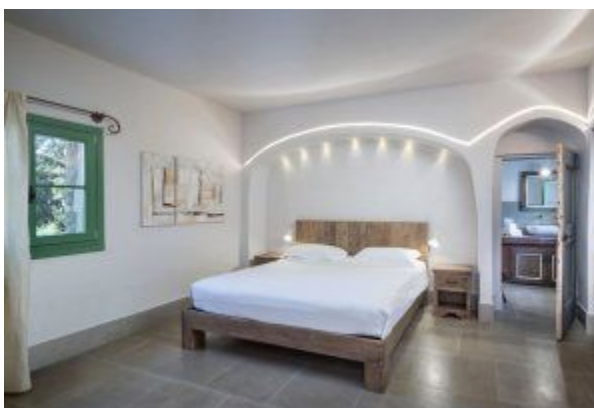

Balaiana

- ✓ Wi-Fi
- ✓ Minibar (soft drinks)
- ✓ Safe
- ✓ Föhn
- ✓ TV
- ✓ Bademantel und Hausschuhe

Haben Sie Fragen? T. +43 5523 649500 | E. info@highlife.at