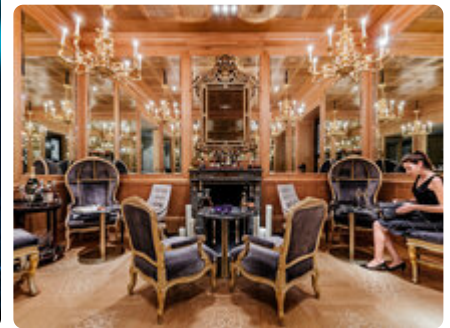

SANS SOUCI WIEN VIP MUSICAL AKTION

📍 Wien - Stadtzentrum

Unsere Meinung

VIP Musical Aktion!

Erleben Sie eine unvergessliche Wien-Reise mit unserer [Musical](#)-Aktion! Dieses Paket enthält eine VIP Musickarte pro Person für die beliebten Aufführungen von "Maria Theresia" (Aufführungen 26.9.-31.3.27). Im letzten Buchungsschritt kann das Vorstellungsdatum ausgewählt werden.

Hoteldetails

Das stilvolle Luxus Boutique Hotel wurde vom innovativen Designkollektiv YOO by Philippe Starck gestaltet. Durch die 65 individuell gestalteten Zimmer und Suiten zieht sich eine Atmosphäre von unaufdringlichem Luxus. Das Hauben Restaurant „Veranda Brasserie & Bar“ verwöhnt die Gäste auf höchstem Niveau. Erholung pur findet man im eleganten Wellnessbereich inklusive Fitnesscenter, Sauna, Sanarium, Dampfbad, Ruhebereich sowie dem längsten Hotel-Indoorpool

Haben Sie Fragen? T. +43 5523 649500 | E. info@highlife.at