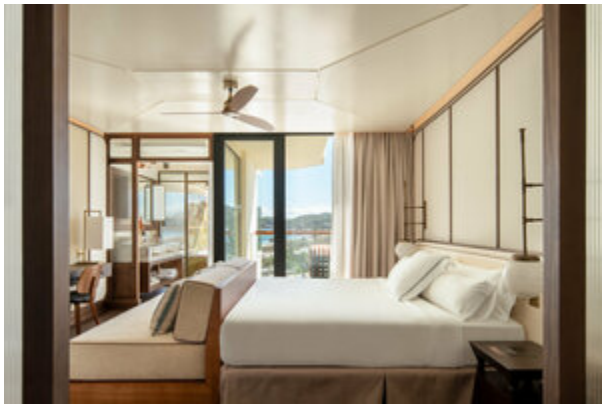

Juniorsuite Terra

- ✓ min 2E/max 3E+1K
- ✓ ca. 43 m²
- ✓ zusätzlich Whirlwanne und Schlafcouch
- ✓ Twin Beds
- ✓ ebenerdig mit Poolblick
- ✓ Regenschauer-Dusche
- ✓ Föhn
- ✓ Bademantel
- ✓ Slippers
- ✓ Klimaanlage
- ✓ SAT-TV
- ✓ Minibar (gegen Gebühr)
- ✓ Bluetooth-Speaker
- ✓ Safe
- ✓ Kaffee-/Teeset
- ✓ möblierte Terrasse

Juniorsuite Solstice

- ✓ min 2E/max 3E+1K
- ✓ ca. 43 m²
- ✓ zusätzlich Whirlwanne und Schlafcouch
- ✓ Twin Beds
- ✓ teilweise Meerblick
- ✓ Regenschauer-Dusche
- ✓ Föhn
- ✓ Bademantel
- ✓ Slippers
- ✓ Klimaanlage
- ✓ SAT-TV
- ✓ Minibar (gegen Gebühr)
- ✓ Bluetooth-Speaker
- ✓ Safe
- ✓ Kaffee-/Teeset
- ✓ möblierter Balkon

Haben Sie Fragen? T. +43 5523 649500 | E. info@highlife.at