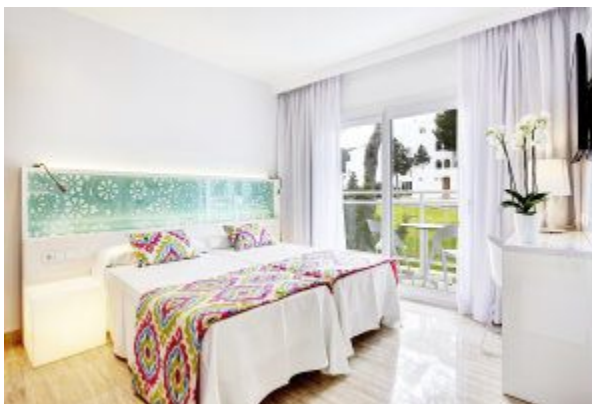

- ✓ Massagen und Anwendungen

Aktionen

Aktionen & Frühbucherrabatte Saison 2025 (bereits in den online dargestellten Pauschalpreisen berücksichtigt):

Frühbucher-Rabatt: 5% bei Buchung bis 28.2. bei mind. 7 Nächten / Frühbucher-Rabatt ist mit anderen Aktionen nicht kombinierbar und gilt nur auf den Hotelanteil!

ZIMMER

190 modern ausgestattete Zimmer.

Doppelzimmer

- ✓ min 2E/max 2E
- ✓ ca. 20 m²
- ✓ Landseite
- ✓ SAT-TV
- ✓ Klimaanlage
- ✓ Balkon oder Terrasse
- ✓ Bad mit Dusche
- ✓ Föhn
- ✓ Safe (gegen Gebühr)
- ✓ Minibar (gegen Gebühr)

Haben Sie Fragen? [+43 5523 649500](tel:+435523649500) info@highlife.at

High Life Reisen AG · [Impressum](#) · [AGB](#) · [Datenschutz](#)