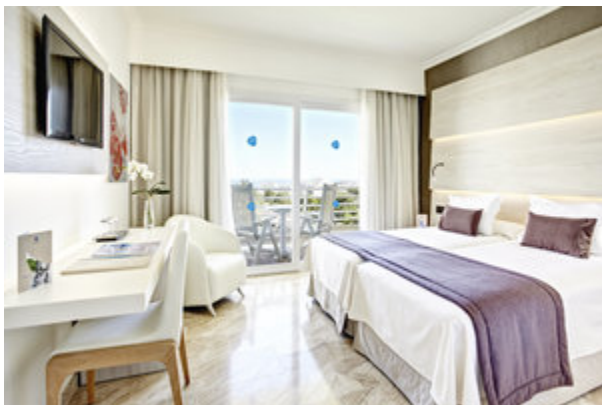

Doppelzimmer (Grupotel Gran Vista)

- ✓ min 1E/max 2E+1K
- ✓ Gartenblick
- ✓ Bad mit Dusche
- ✓ Doppelzimmer Premium (min 2E/max 2E+1K) mit seitl. Meerblick, obere Etage gegen Aufpreis.