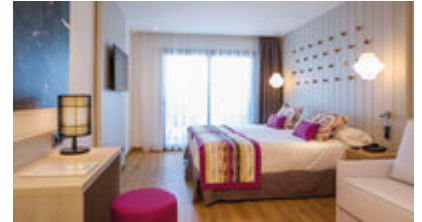

GRAND PALLADIUM WHITE ISLAND RESORT & SPA *

****

Ibiza · Playa d'en Bossa

Erstklassiges Strandresort

Unsere Meinung:

Ansprechendes Strandresort!

Top Strandlage ideal für Familien, Paare und Alleinreisende. Das Hotel bietet ein umfangreiches Angebot an Restaurants und Unterhaltung.

HOTELDETAILS

Direkt am goldenen Sandstrand von Playa d'en Bossa angrenzend zum Naturpark Ses Salines empfängt das Grand Palladium White Island Resort & Spa seine Gäste. Das Ferienresort besticht durch den riesigen

Haben Sie Fragen? [+43 5523 649500](tel:+35523649500)