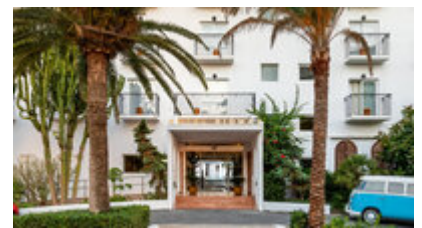

RIOMAR ****

Ibiza · Santa Eulalia

Neues Lifestyle-Hotel!

Unsere Meinung:

Das neue Lifestyle-Hotel der Marriott-Gruppe überzeugt mit der perfekten Lage direkt am Sandstrand von Santa Eulalia, dem zeitlosen, modernen Design, dem aufmerksamen Service und verschiedenen Lounges, Bars, Restaurants und Terrassen. Genießen Sie den zeitlosen Charme Ibizas und die entspannte Eleganz des komplett neu renovierten Boutique-Hotels.

HOTELDETAILS

Das neueröffnete und komplett renovierte Boutique-Hotel liegt in perfekter Lage nicht weit von zahlreichen Restaurants und Bars entfernt. Der schöne Strand von Santa Eulalia mit inkludierten Liegen und Schirmen