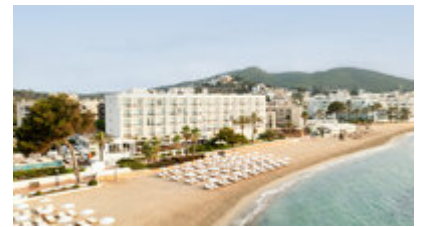

RIOMAR ****

Ibiza · Santa Eulalia

Neues Lifestyle-Hotel!

Unsere Meinung:

Das neue Lifestyle-Hotel der Marriott-Gruppe überzeugt mit der perfekten Lage direkt am Sandstrand von Santa Eulalia, dem zeitlosen, modernen Design, dem aufmerksamen Service und verschiedenen Lounges, Bars, Restaurants und Terrassen. Genießen Sie den zeitlosen Charme Ibizas und die entspannte Eleganz des komplett neu renovierten Boutique-Hotels.

HOTELDETAILS

Das neueröffnete und komplett renovierte Boutique-Hotel liegt in perfekter Lage nicht weit von zahlreichen Restaurants und Bars entfernt. Der schöne Strand von Santa Eulalia mit inkludierten Liegen und Schirmen