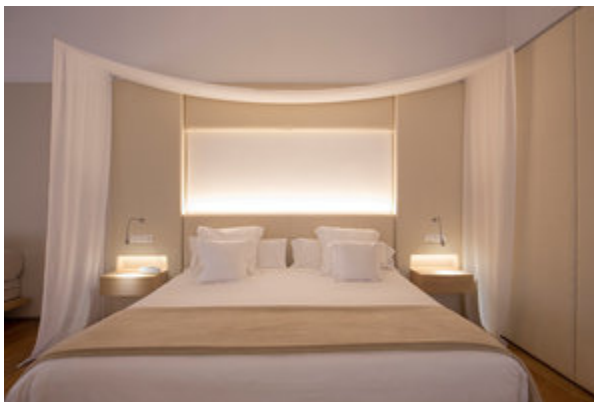

Suite Premium

- ✓ min 2E/max 3E+1B
- ✓ ca. 40 m²
- ✓ Bad oder Dusche
- ✓ Bademantel
- ✓ Föhn
- ✓ SAT-TV
- ✓ Telefon
- ✓ Klimaanlage
- ✓ Safe

Suite Luxury

- ✓ min 2E/max 3E+1B
- ✓ ca. 75 m²
- ✓ Dampfbad
- ✓ Terrasse mit Whirlpool
- ✓ Bad oder Dusche
- ✓ Bademantel
- ✓ Föhn
- ✓ SAT-TV
- ✓ Telefon
- ✓ Klimaanlage
- ✓ Safe

LAGE

Haben Sie Fragen? [+43 5523 649500](tel:+435523649500)