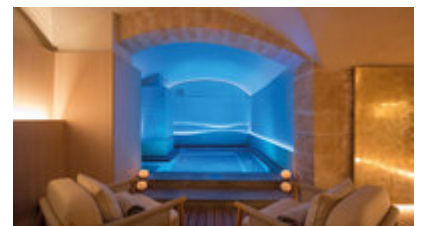

CONVENT DE LA MISSIO *****

Mallorca · Palma de Mallorca

Hideaway inmitten von Palma

Unsere Meinung:

Perfektes Stadthotel in schlichter Nobless mit hellem, aufwändig durchgestyltem Design. Hinter den Mauern des alten Kloster Convent de la Missió aus dem 17. Jahrhundert ruht das elegante Kleinod im Herzen von Palma in optimaler Lage Nahe der Plaza Mayor mit cooler Dachterrasse mit Pool und ausgezeichnetem Marc Fosh Restaurant.

HOTELDETAILS

Mitten in der Altstadt von Palma begrüßt Sie das luxuriöse Hotel Convent de La Missio ideal für Palmaliebhaber. Die charmante Stadt liegt Ihnen quasi zu Füßen und erwartet Sie mit den kleinen verwinkelten Gassen, Bars und Restaurants. Das Hotel ist eine Oase mit 27 Zimmern und Suiten, Dachterrasse

Haben Sie Fragen? [+43 5523 649500](tel:+35523649500)