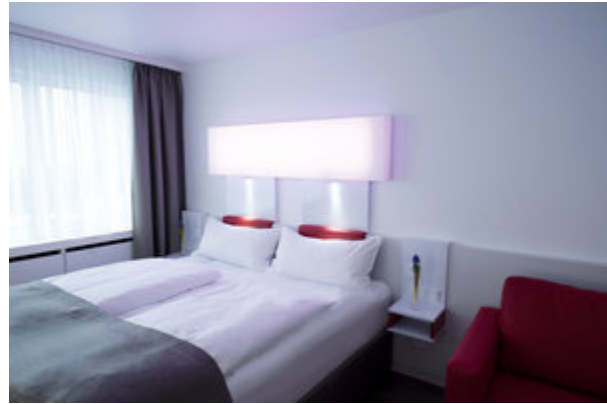

Doppelzimmer

- ✓ höchsten Schlafkomfort mit DORMERO Schlafsystem
- ✓ innovative Annehmlichkeiten und modernste Technik in entspannter Atmosphäre
- ✓ Geradlinige Flächen in glänzendem Weiss bilden die Kulisse
- ✓ Naturstein in den Bädern liefert Wärme
- ✓ Bad mit Dusche oder Badewanne
- ✓ WC
- ✓ kostenfreies WLAN und Minibar
- ✓ Sky TV und aktuelle Spielfilme