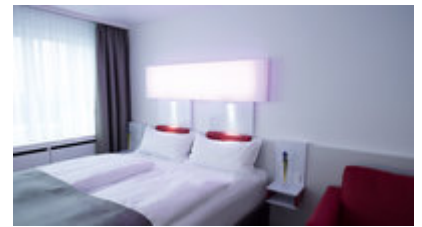

DORMERO HOTEL STUTT GART ****

Stuttgart

High Life Top Partner für unser Musicalpaket!

Unsere Meinung:

Extravagantes Hotel direkt im spannenden Unterhaltungskomplex SI-Centrum, mit den beiden Musicaltheate, Casino, Wellness und Kino.

HOTELDETAILS

Das DORMERO Hotel Stuttgart empfängt Sie als Teil des SI-Centrums mit modernem Design und perfektem Komfort und bietet eine Vielfalt an Attraktionen: Restaurant RED GRILL, Restaurant PIZZA & Pasta – San Marco, Wiener Kaffeehaus, Foodcourt, SONDERBAR, Churchillbar, The Dubliner – Irish Pub, 360° Licht- und Soundshow, freier Eintritt für KANTo Sports, ermässiger Eintritt in die SchwabenQuellen.

Haben Sie Fragen? [+43 5523 649500](tel:+435523649500)