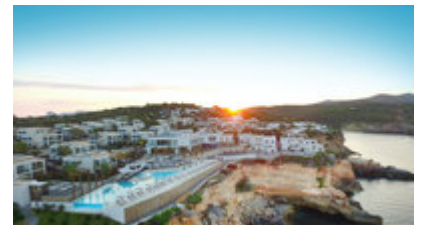

7PINES RESORT IBIZA *****

Ibiza · Sant Josep

Resort mit Luxus-Suiten

Unsere Meinung:

Auf einer Felsbucht, eingebettet in einen Pinienhain ist es der ideale Ort für luxusverwöhnte Gäste, die Privatsphäre suchen und dennoch die Serviceeinrichtungen eines 5*-Resorts schätzen. Das Hotel überzeugt durch die moderne Einrichtung der Suiten, die zwei hervorragenden Restaurants, den ausgezeichneten Service, die wunderschöne, grosszügig angelegte Hotelanlage und den besonderen Wellness-Bereich.