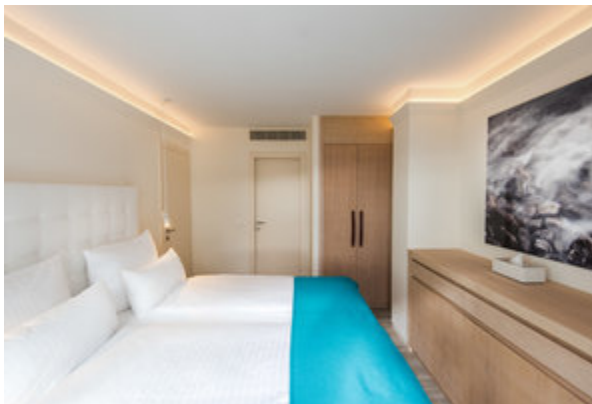

7PINES RESORT IBIZA *****

Ibiza · Sant Josep

Resort mit Luxus-Suiten

Unsere Meinung:

Auf einer Felsbucht, eingebettet in einen Pinienhain ist es der ideale Ort für luxusverwöhnte Gäste, die Privatsphäre suchen und dennoch die Serviceeinrichtungen eines 5*-Resorts schätzen. Das Hotel überzeugt durch die moderne Einrichtung der Suiten, die zwei hervorragenden Restaurants, den ausgezeichneten Service, die wunderschöne, grosszügig angelegte Hotelanlage und den besonderen Wellness-Bereich.

ZIMMER

Die 185 Suiten sind luxuriös und modern eingerichtet.

Suiten mit 2 Schlafzimmern, Privatpool bzw. Villen auf Anfrage.

Laguna Suite

- ✓ min 1E/max 2E+1K
- ✓ ca. 48 m²
- ✓ ebenerdig
- ✓ Terrasse zum Laguna-Pool
- ✓ Wohnbereich mit Hausbar, verschiedenen Snacks und Kaffee-/Teeset
- ✓ Klimaanlage
- ✓ Sat-TV
- ✓ Föhn
- ✓ Safe