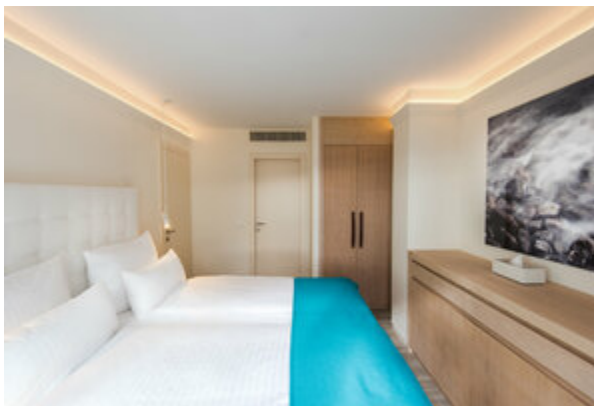

Laguna Suite

- ✓ min 1E/max 2E+1K
- ✓ ca. 48 m²
- ✓ ebenerdig
- ✓ Terrasse zum Laguna-Pool
- ✓ Wohnbereich mit Hausbar, verschiedenen Snacks und Kaffee-/Teeset
- ✓ Klimaanlage
- ✓ Sat-TV
- ✓ Föhn
- ✓ Safe