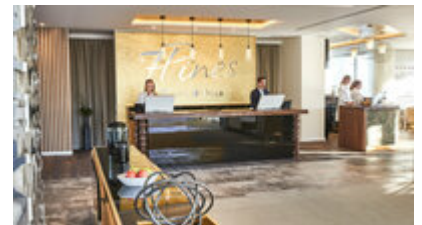

7PINES RESORT IBIZA *****

Ibiza · Sant Josep

Resort mit Luxus-Suiten

Unsere Meinung:

Auf einer Felsbucht, eingebettet in einen Pinienhain ist es der ideale Ort für luxusverwöhnte Gäste, die Privatsphäre suchen und dennoch die Serviceeinrichtungen eines 5*-Resorts schätzen. Das Hotel überzeugt durch die moderne Einrichtung der Suiten, die zwei hervorragenden Restaurants, den ausgezeichneten Service, die wunderschöne, grosszügig angelegte Hotelanlage und den besonderen Wellness-Bereich.