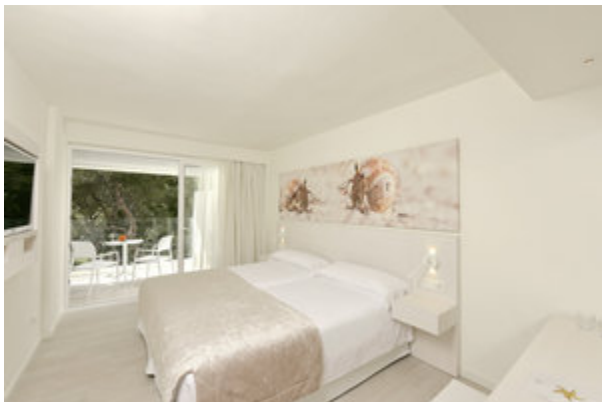

Doppelzimmer Basic

- ✓ min 2E/max 2E
- ✓ ca. 25 m²
- ✓ Blick nach aussen
- ✓ benachteiligte Lage
- ✓ Balkon
- ✓ Klimaanlage
- ✓ Bad mit Dusche
- ✓ Föhn
- ✓ Safe (gegen Gebühr)
- ✓ Minibar (gegen Gebühr)
- ✓ SAT-TV

Doppelzimmer Priority Location

- ✓ min 2E/max 2E
- ✓ ca. 22 m²
- ✓ bevorzugte Lage
- ✓ in den obersten Etagen
- ✓ Poolblick
- ✓ Balkon
- ✓ Klimaanlage
- ✓ Bad mit Dusche
- ✓ Föhn
- ✓ Safe (gegen Gebühr)
- ✓ Minibar (gegen Gebühr)
- ✓ SAT-TV