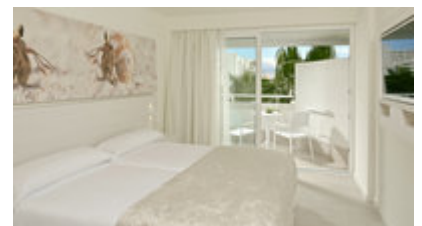

IBEROSTAR CRISTINA ****

Mallorca · Playa de Palma

Perfekte Lage!

Unsere Meinung:

Das Familienhotel in perfekter Lage bietet Alles, was man für einen tollen Familienurlaub braucht. Sowohl die kleinen, als auch die grossen Gäste kommen hier auf Ihre Kosten. Das Hotel erwartet Sie mit zahlreichen Aktivitäten, Kinderunterhaltungsprogramm, einem Spa-Bereich und ausgezeichnetem Kulinarikangebot. Die herrliche Garten- und Poolanlage laden zum Verweilen ein.

Bitte beachten Sie, dass es aufgrund der aktuellen Lage – auch aufgrund von Auflagen der jeweiligen Behörden – zu Leistungseinschränkungen in den Hoteleinrichtungen, Aktivitäten, Services und Verpflegungsleistungen kommen kann. Gemeinsam mit unseren Hotelpartnern tun wir alles dafür, damit ihr Aufenthalt so angenehm wie möglich verläuft.

HOTELDETAILS

Haben Sie Fragen? [+43 5523 649500](tel:+435523649500) info@highlife.at