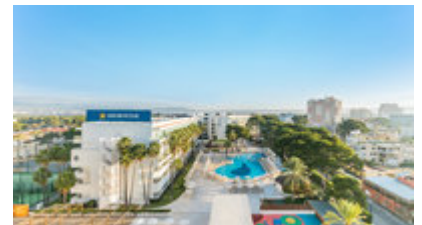

IBEROSTAR CRISTINA ****

Mallorca · Playa de Palma

Perfekte Lage!

Unsere Meinung:

Das Familienhotel in perfekter Lage bietet Alles, was man für einen tollen Familienurlaub braucht. Sowohl die kleinen, als auch die grossen Gäste kommen hier auf Ihre Kosten. Das Hotel erwartet Sie mit zahlreichen Aktivitäten, Kinderunterhaltungsprogramm, einem Spa-Bereich und ausgezeichnetem Kulinarikangebot. Die herrliche Garten- und Poolanlage laden zum Verweilen ein.