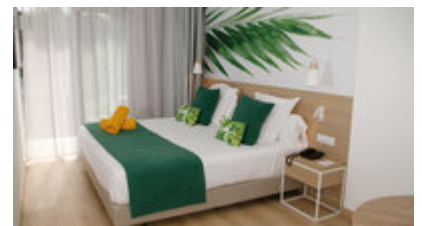

BQ PAGUERA BOUTIQUE HOTEL (ADULTS ONLY) ***

Mallorca · Paguera

Kleines stylisches Hotel

Unsere Meinung:

Stilvolles und modernes Boutiquehotel in zentraler Lage am Boulevard von Paguera. Der schöne Sandstrand ist in ca. 5 Minuten erreichbar. **Hinweis:** Dieses Hotel ist nur für Gäste ab 16 Jahren buchbar!

HOTELDETAILS

Im Herzen von Paguera begrüsst Sie das stylische BQ Paguera Boutiquehotel für Erwachsene ab 16 Jahren mit neuer Ausstattung. Nur 5 Gehminuten vom schönen Strand entfernt bietet das Hotel mit 80 modernen Zimmer auf 4 Etagen aufgeteilt ein Restaurant, Bar, Terrasse, Pool und Whirlpool. In nächster Nähe befinden

Doppelzimmer Superior

- ✓ min 1E/max 2E
- ✓ ca. 23 m²
- ✓ Balkon oder Terrasse
- ✓ Bad mit Dusche
- ✓ Föhn
- ✓ Bademantel
- ✓ Slipper
- ✓ SAT-TV
- ✓ Kaffee-/ Teeset
- ✓ Klimaanlage
- ✓ Safe
- ✓ Poolblick