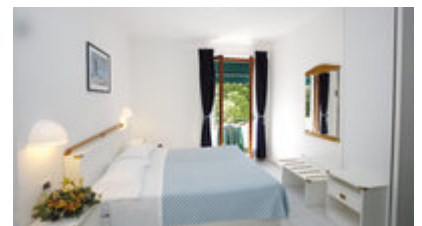

VALLE VERDE ***

Elba · Procchio

Liebevolle Hotelanlage

Unsere Meinung:

Mit Blick auf die Bucht von Spartaia liegt dieses kleine Hotel versteckt, inmitten einer Parkanlage von schattenspendenden Eichen und Pinien. Das kleine, familiär geführte Hotel liegt nur ca. 150 m vom wunderschönen Privatstrand entfernt. Dieser ist über einen schattigen Weg in ca. 5 Gehminuten zu erreichen.

HOTELDETAILS

Freundlichkeit wird im 3* Hotel Valle Verde gross geschrieben. Ein kleines Hotel zum Wohlfühlen mit 48 klimatisierten Zimmern, hell und gepflegt, je nach Kategorie mit Blick auf die umliegenden Gärten oder das Meer. Freuen Sie sich auf eine gemütliche Anlage mit Restaurant, Fernsehraum, Pool und Strandservice. Kinder haben Spass im Miniclub sowie auf dem Kinderspielplatz. Die Zimmer sind einfach und hell

Haben Sie Fragen? [+43 5523 649500](tel:+3905855523649500)